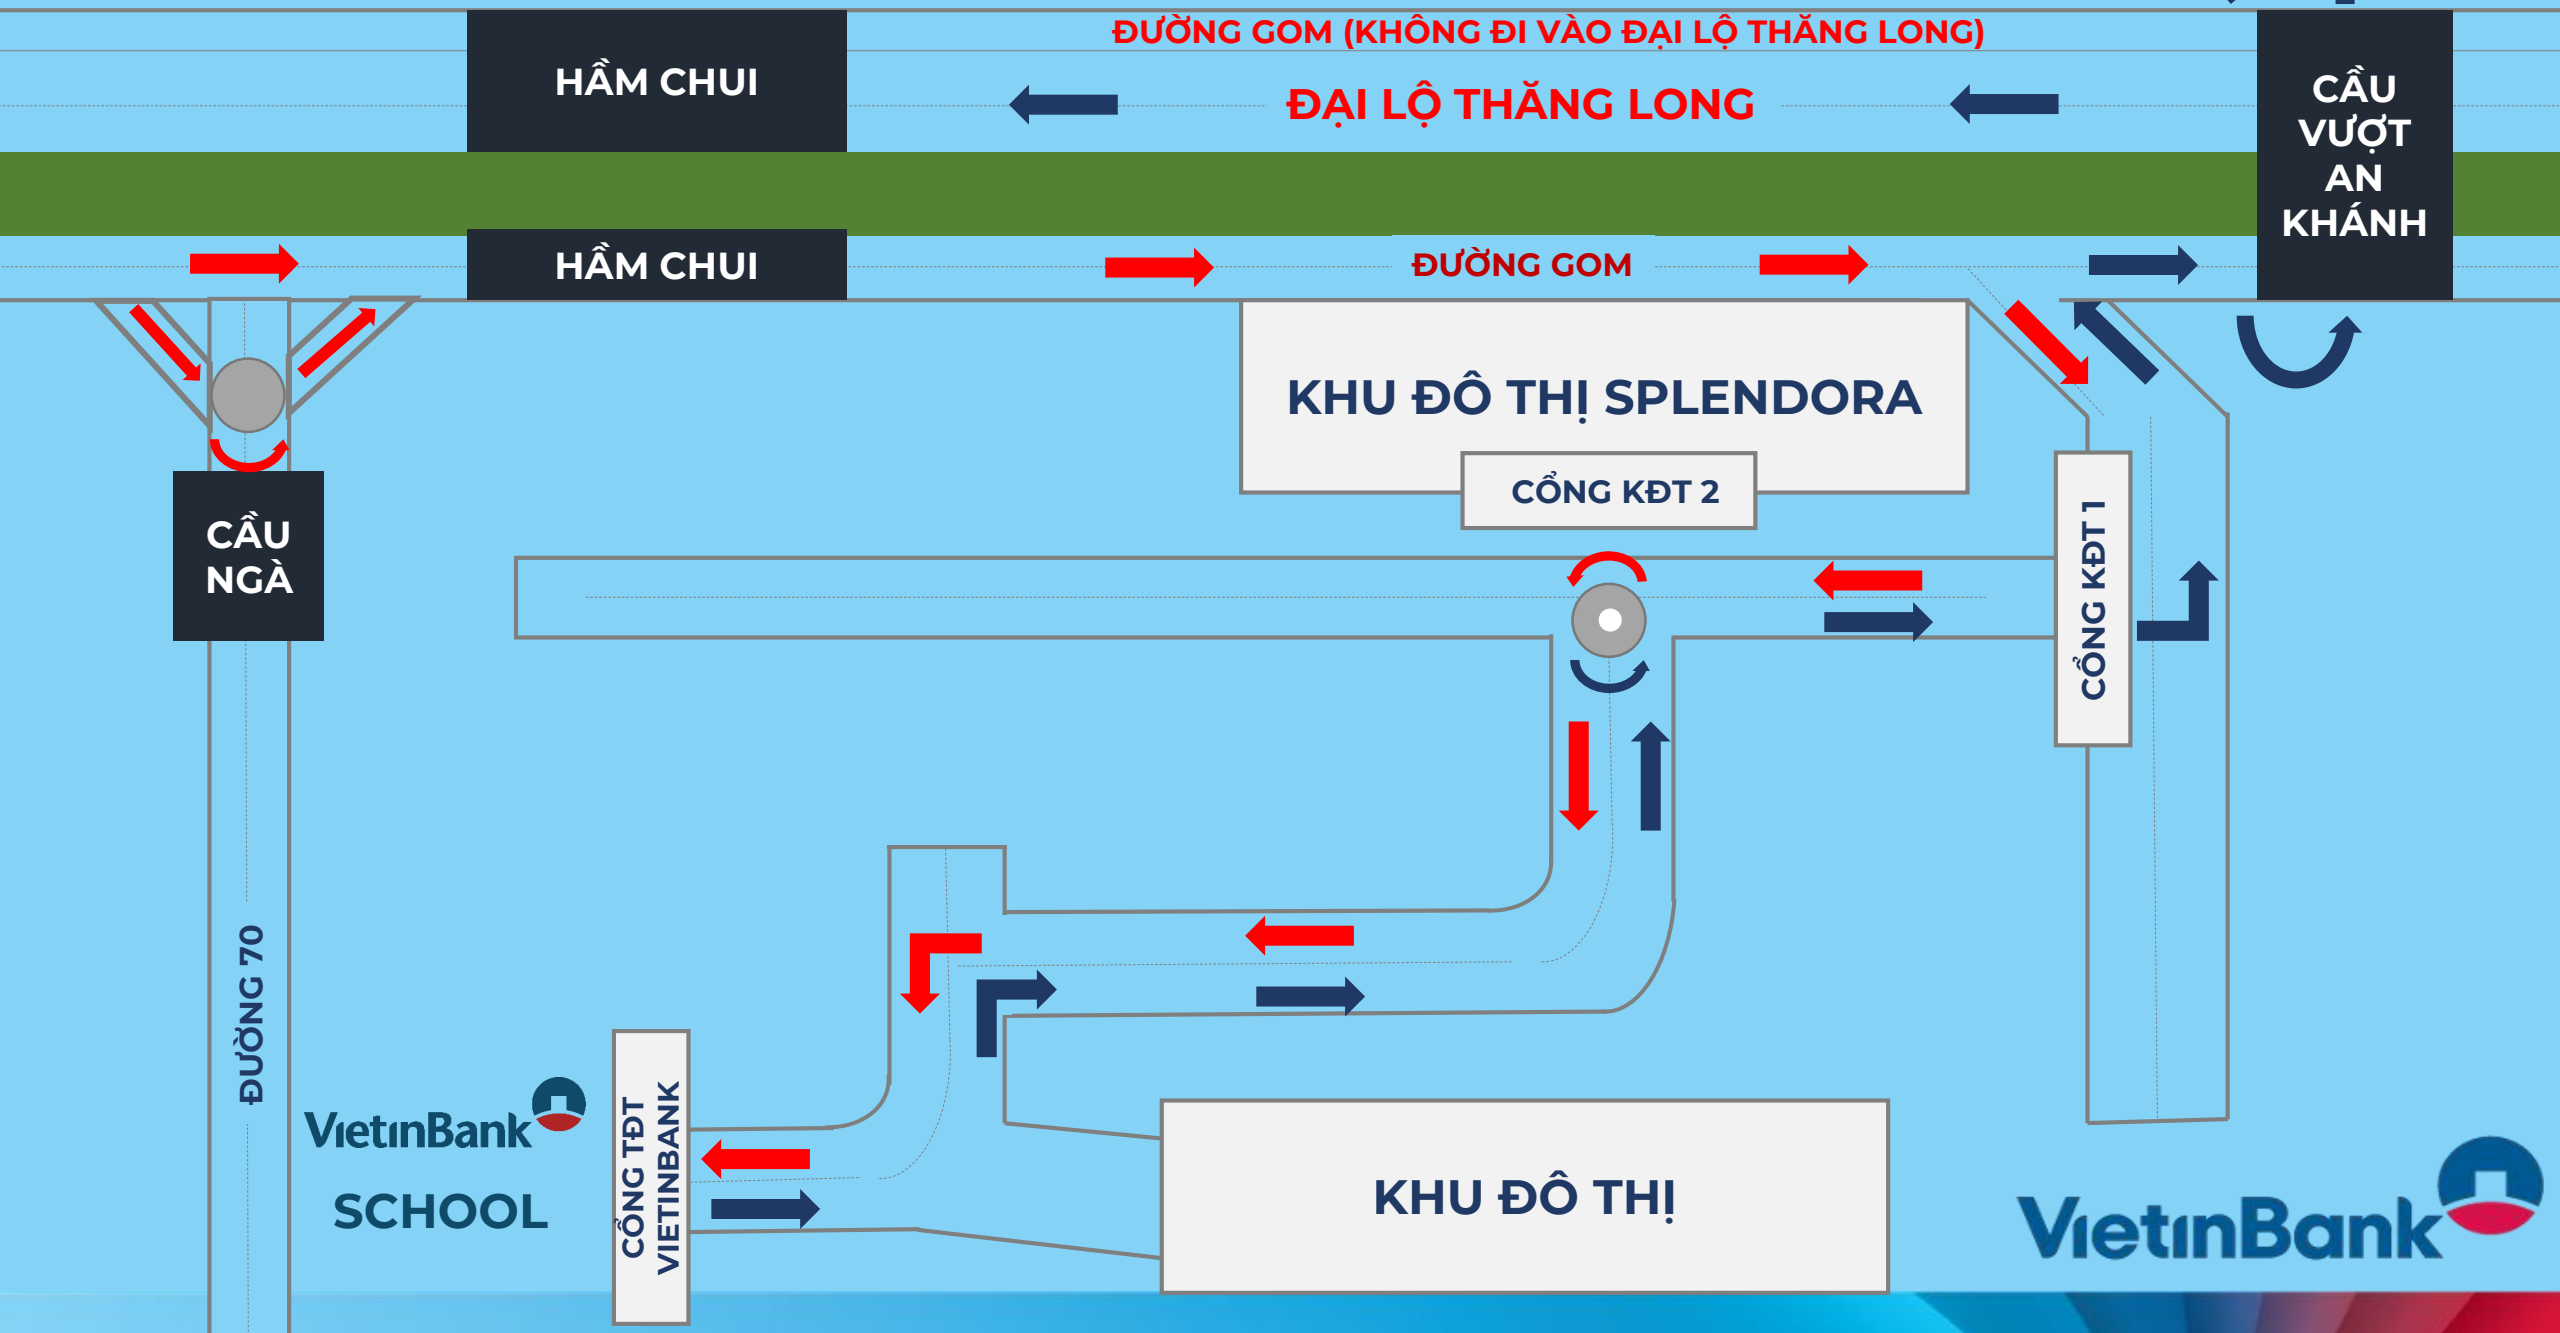

# BẢN ĐỒ VÀO TRƯỜNG ĐT & PTNNL VIETINBANK KHI TẮC ĐƯỜNG 70

CẦU VƯỢT

ĐẠI LỘ THĂNG LONG

**BẢN ĐỒ ĐẾN TRƯỜNG ĐÀO TẠO & PTNNL  
VIETINBANK**

TRƯỜNG HỌC

**VietinBank  
SCHOOL**

HỒ NƯỚC

HỒ NƯỚC

HỒ NƯỚC

TRƯỜNG HỌC

KHU BIỆT THỰ  
VIGLACERA

KHU DÂN CƯ

KHU BIỆT THỰ  
VIGLACERA

KHU DÂN CƯ

CHỖ  
BẢO VỆ

KHU  
ĐÔ  
THỊ  
HUD

CỔNG LÃNG  
MIÊU NHA

NHÀ HÀNG  
VƯỜNG BIA

ĐƯỜNG PHƯƠNG CANH

QUỐC LỘ 32

CẦU VƯỢT

ĐƯỜNG 70

ĐƯỜNG 70

NGÃ TƯ CANH

**Ghi chú**

- Đường đến Trường
- ↪ Đường đến Trường
- Hướng đến Trường khi đường 70 bị tắc  
(Đi theo Bản đồ tắc đường)

TRẠM  
XĂNG 66

NHÀ 389  
XUÂN PHƯƠNG

PHÚC ĐIỂN

**- SƠ ĐỒ NỘI BỘ TRƯỜNG ĐT & PTNNL VIETINBANK -**